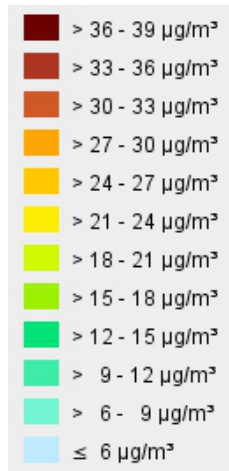

# Vorbelastung NO<sub>2</sub> Bezugsjahr 2010 (LUBW)

Mittlere NO<sub>2</sub>-Belastung im Jahr 2010

# Vorbelastung PM10 Bezugsjahr 2010 (LUBW)

Mittlere PM<sub>10</sub>-Belastung im Jahr 2010